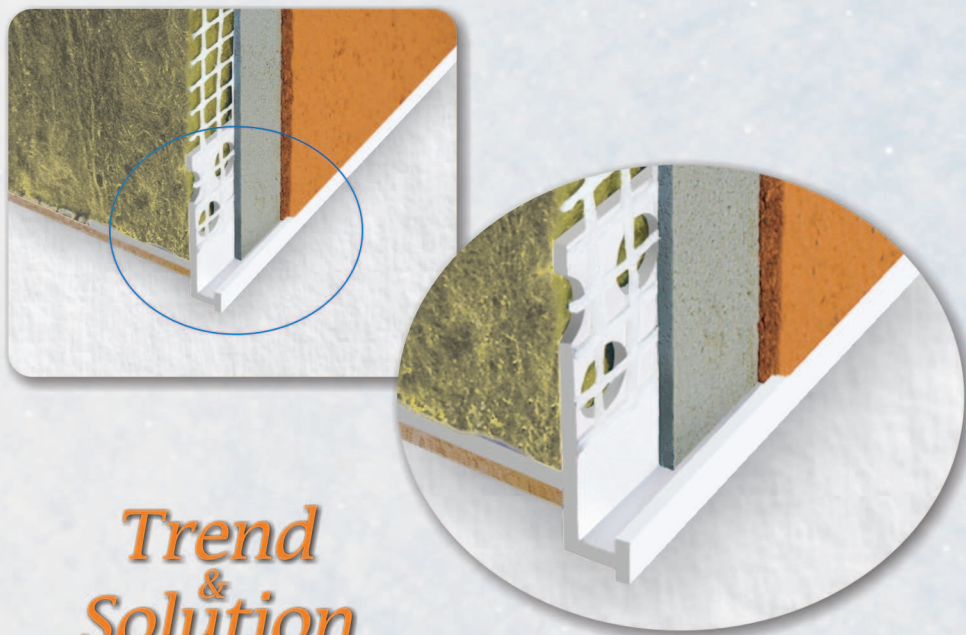

**Trhliny fasádní struktury (drolení fasádního zrna) způsobené nevyhovující geometrií "no name" produktů v otvoru nadpraží / hrany ostění okna**

**Trend  
&  
Solution**

**Ukončovací profil s integrovanou okapnicí**

Ukončovací profil s integrovanou okapnicou

Materiál: PVC bílé, UV/alkalicky rezistentní, síťovina 165 g,  
oko síťoviny 4×4 mm

Materiál: PVC biele, UV/alkalicky rezistentné, sieťovina 165 g,  
oko sieťoviny 4×4 mm