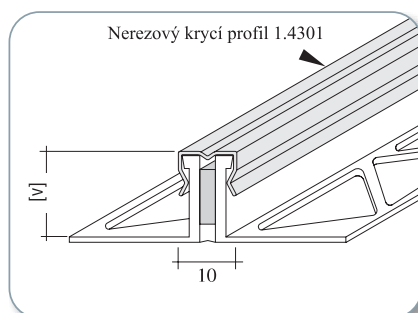

Dilatační profil **Niroflex**

Vyvinuto **eps** pro vysoce hodnotné mramorové, žulové dlažby apod.

Tento dilatační profil splňuje nejen technické požadavky, které jsou kladeny v oblasti dilatace a pohybu dlažeb, ale doladuje rovněž **estetiku** a zdůrazňuje **vysokou hodnotu** podlah. V oblasti hygieny podlah je rovněž tato problematika elegantně vyřešena geometrií a rezistencí povrchu bez mezer. Profil „**NIROFLEX**“ je naším **eps** produktem. Splňuje veškeré **EU směrnice**, které jsou kladeny v oblasti hygieny podlah.

Absorbce pohybu:

Horizontálně max. 3 mm
Vertikálně max. 3 mm

Technické údaje:

Materiál - krycí profil nerez **1.4301 EN**
základní profil **přírodní hliník**
absorpční páska **eps** specifikace

UPOZORNĚNÍ! Spára mezi dlažbou a profilem min. 2 mm.