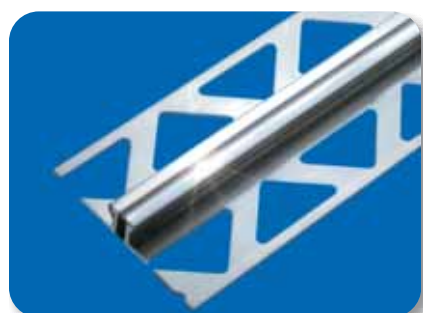

Dilatační profil **Niroflex**

Vyvinuto **eps** pro vysoce hodnotné mramorové, žulové dlažby apod.

Tento dilatační profil splňuje nejen technické požadavky, které jsou kladeny v oblasti dilatace a pohybu dlažeb, ale doladuje rovněž **estetiku** a zdůrazňuje **vysokou hodnotu** podlah. V oblasti hygieny podlah je rovněž tato problematika elegantně vyřešena geometrií a rezistencí povrchu bez mezer. Profil „**NIROFLEX**“ je naším **eps** produktem. Splňuje veškeré **EU směrnice**, které jsou kladeny v oblasti hygieny podlah.

Absorbce pohybu:

Horizontálně max. 3 mm
Vertikálně max. 3 mm

Technické údaje:

Materiál - krycí profil nerez **1.4301 EN**
základní profil **přírodní hliník**
absorpční páska **eps** specifikace

UPOZORNĚNÍ! Spára mezi dlažbou a profilem min. 2 mm.